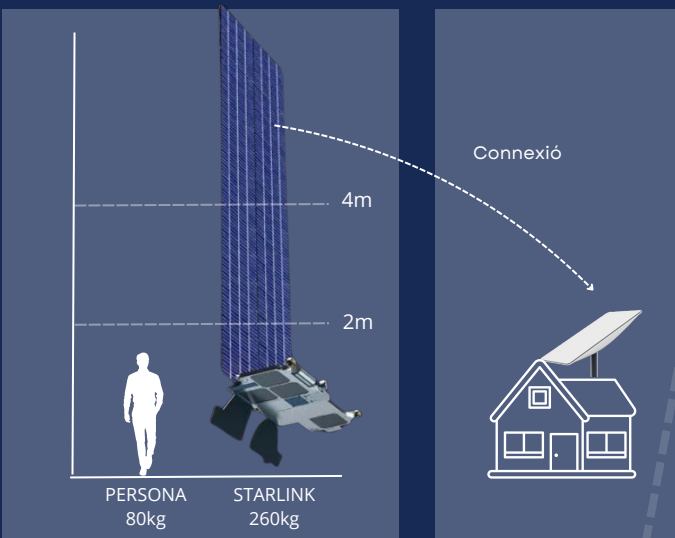

SATÈL·LITS STARLINK

Què són els satèl·lits Starlink?

Els satèl·lits Starlink són una constel·lació de 12.000 satèl·lits que orbiten la Terra.

Aquests satèl·lits estan dissenyats per proporcionar serveis d'Internet d'alta velocitat.

El seu objectiu és oferir accés a internet a qualsevol lloc del món. Fins i tot a àrees remotes o mal connectades.

12.000 satèl·lits

Distància:
1.200km

Com identificar-los?

Els satèl·lits són visibles de nit com una línia de punts de llum.